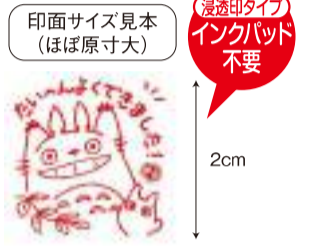

浸透印せんせいスタンプ

本体 **2,800円** (税込 **3,080円**)

番号	品名	申込番号
⑤9	とんりのトロロ SE5-005	059
⑥0	ポケットモンスター SE5-006	060

(59-60共通)
★セット内容:浸透印5個、収納ケース★収納ケースサイズ:18×4.8×4.4cm★材質:PS、HIPS、油性顔料、ウレタンスポンジ、紙★生産国:日本※専用インク以外は注入しないでください。