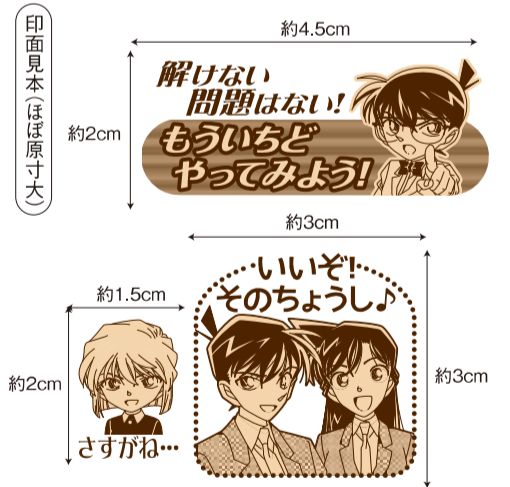

木製ごほうびスタンプ 色々使えるスタンプセット ③8 はなまるおばけ

ゴム印 11種
約3×3cm3種
約2×4.5cm2種
約2×1.5cm6種

©バードスタジオ/集英社・東映アニメーション
発売元/ショウワノート株式会社

大・中・小の3サイズ

©2026 SANRIO CO.,LTD.

©臼井儀人/双葉社・シンエイテレビ朝日・ADK

©mofusand

©2026 Peanuts Worldwide LLC
www.5NOOPY.co.jp

©2026 San-X Co., Ltd. All Rights Reserved.

©青山剛昌/小学館・読売テレビ・TMS 1996

©Universal City Studios LLC. All Rights Reserved.

©2026 Peanuts Worldwide LLC
www.5NOOPY.co.jp

©1989 Eiko Kadono/Hayao Miyazaki/Studio Ghibli.N

©Nintendo/HAL Laboratory, Inc.

©るてあ

©Moomin Characters™

©尾田栄一郎/集英社・フジテレビ・東映アニメーション
発売元/ショウワノート株式会社

©nagano/chiikawa committee

©Nintendo/HAL Laboratory, Inc.

©るてあ

©2026 SANRIO CO.,LTD.

木製ごほうびスタンプ 本体 2,700円 (税込 2,970円)

(28~45共通) ★サイズ:木製BOX=約8.6×10.1×2.6cm★材質:木製BOX本体=MDF、
印面=ゴム・ウレタン★生産国:日本※スタンプ台はついていません。

番号	品名	申込番号
②8	ドラゴンボール超 SDH-133	028
②9	モフサンド SDH-129	029
③0	スヌーピー ENGLISH SDH-112	030
③1	ワンピース SDH-126	031
③2	スヌーピー SDH-043	032
③3	魔女の宅急便 SDH-079	033

番号	品名	申込番号
③4	ちいかわ SDH-127	034
③5	すみっぐらし SDH-096	035
③6	戦国時代 SDH-121	036
③7	星のカービィ SDH-128	037
③8	はなまるおばけ SDH-135	038
③9	名探偵コナン SDH-097	039

番号	品名	申込番号
④0	歴史人物 SDH-122	040
④1	コウペンちゃん SDH-130	041
④2	クレヨンしんちゃん SDH-132	042
④3	ミニオンズ SDH-109	043
④4	ムーミン谷のなかまたち SDH-124	044
④5	サンリオキャラクターズ SDH-131	045

はんこセット かわいいはんこ12コがぎゅっと一つに!

3サイズ

ゴム印 12種
約2.5×2.5cm3種
約3.0×1.2cm6種
約1.5×1.2cm3種

はんこセット

本体 2,200円 (税込 2,420円)

番号	品名	申込番号
④6	Moomin SOH-012	046
④7	となりのトロ 草花はんこ 春夏 SOH-007	047

はんこセット

本体 2,000円 (税込 2,200円)

番号	品名	申込番号
④8	シマエナガ SOH-009	048

(46~48共通) ★サイズ:木製BOX=約8.6×7.1×2.6cm
★材質:木製BOX本体=MDF、印面=ゴム・ウレタン
★生産国:日本※スタンプ台はついていません。

2026-チラシNO.855