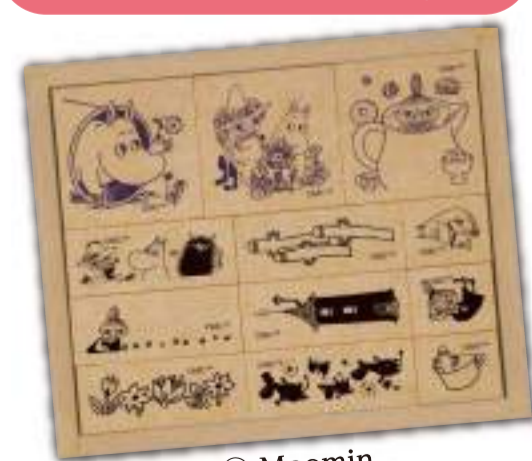

番号	品名	申込番号
③4	ちいかわ SDH-127	034
③5	すみっぐらし SDH-096	035
③6	戦国時代 SDH-121	036
③7	星のカービィ SDH-128	037
③8	はなまるおばけ SDH-135	038
③9	名探偵コナン SDH-097	039

番号	品名	申込番号
④0	歴史人物 SDH-122	040
④1	コウペンちゃん SDH-130	041
④2	クレヨンしんちゃん SDH-132	042
④3	ミニオンズ SDH-109	043
④4	ムーミン谷のなかまたち SDH-124	044
④5	サンリオキャラクターズ SDH-131	045

## はんこセット かわいいはんこ12コがぎゅっと一つに!

3サイズ

ゴム印 12種  
約2.5×2.5cm3種  
約3.0×1.2cm6種  
約1.5×1.2cm3種

④6 Moomin  
©Moomin Characters™

④7 とんりのトロ 草花はんこ 春夏  
©Studio Ghibli

④8 シマエナガ