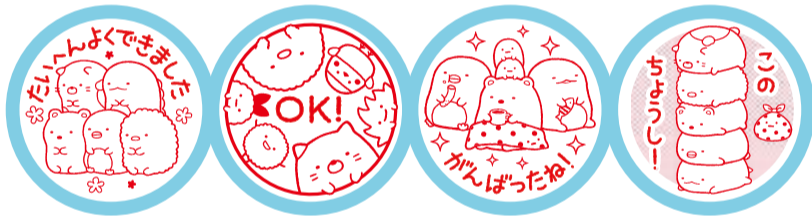

# キャラクタースタンプ 特集 初夏

① ちいかわパーティー ©nagano

② 星のカービィ ©Nintendo/HAL Laboratory, Inc.

③ ちいかわ ©nagano

④ すみっぐらし ©2026 San-X Co.,Ltd. All Rights Reserved.

⑤ ポケットモンスター ©Nintendo・Creatures・GAME FREAK・TV Tokyo・ShoPro・JR Kikaku ©Pokemon 発売元/ショウワート株式会社

⑥ クレヨンしんちゃん ©臼井儀人/双葉社・シンエイ・テレビ朝日・ADK

⑦ ポケットモンスター 英語 ©Nintendo・Creatures・GAME FREAK・TV Tokyo・ShoPro・JR Kikaku ©Pokemon 発売元/ショウワート株式会社

⑧ とんりのトロロ ©Studio Ghibli

先生の「ごほうびスタンプ」  
ポンポン押せる浸透印、くっきりきれいな本格派

浸透印4種  
約径3.1cm