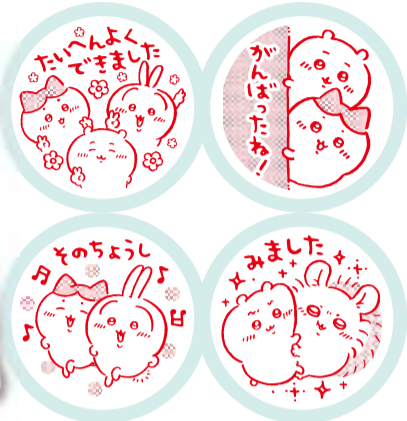

# キャラクタースタンプ 特集 初夏

① ちいかわパーティー ©nagano

② 星のカービィ ©Nintendo/HAL Laboratory, Inc.

③ ちいかわ ©nagano

④ すみっぐらし ©2026 San-X Co.,Ltd. All Rights Reserved.

⑤ ポケットモンスター ©Nintendo・Creatures・GAME FREAK・TV Tokyo・ShoPro・JR Kikaku ©Pokemon 発売元/ショウワート株式会社