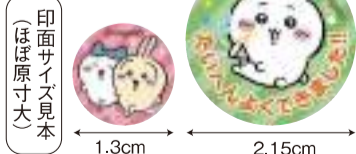

ごほうびシール
本体 **1,320円** (税込 **1,452円**)
(61~66共通) ★内容:全570ピース(径2.15cm=192ピース、径1.3cm=378ピース)、ごほうびシート★材質:紙、PP★生産国:日本