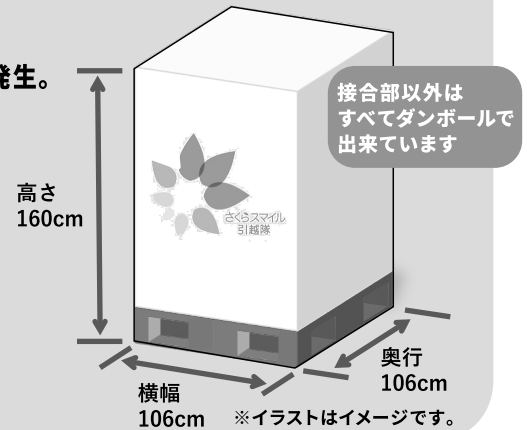

安全・気配りと、長年引越事業を行ってきた札幌のノウハウで高品質な引越しをトータルサポート致します。

学校生協組合員様特別料金

トラック料金を **3/20・4/5**
上記日程以外

10%OFF!!
15%OFF!!

※引越基本料金・冬季料金・休日料金は収受致しません。

3月～4月については、大変混雑致しますので、ご依頼をお引き受けできない場合がございます。

单身引越しの新品！ さくらボックス

家具付き賃貸物件に住まわれる方・单身でお引越しされる方・少量のお荷物の方にオススメ！

Point 1 ボックス構造でプライバシーを保護。ダメージからも守ります。

Point 2 保管に最適！短期～長期まで対応可能です。

運送用ボックスユニット
特許出願中

Point 3 ボックス単位の明瞭な料金設定で安心。

Point 4 日時指定も可能！※別途オプション料金が発生。

ボックス料金を

3/20・4/5 **10%OFF!!**
上記日程以外 **15%OFF!!**

LINEビデオ通話機能使用