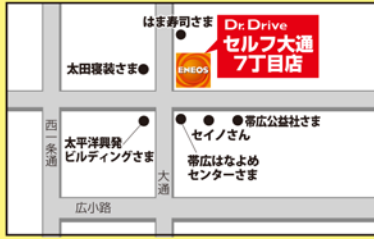

ENEOS Enejet Dr. Drive セルフ大通 7 丁目店

営業時間 (フル) 8:00 ~ 19:00

セルフ 24時間

帯広市大通南 7 丁目 20 TEL0155-23-2770