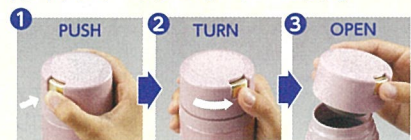

ステンレスマグ TUFF

保温・保冷力が高いマグなら
いつでものどを潤せる!

共通機能 ●軽くコンパクト ●内面フッ素コート ●本体丸洗いOK ●広口約4cm ●分解せん

やさしい口あたり!
はずせる「樹脂製飲み口」

パッと開いて、カチッとロックできる新構造
「クイックオープン& イージーロック」

ロックボタンを押します。 押しながら、約97°パッと簡単にクルッと回します。開きます。

従来の約1/4*2の回転でせんがはずれるので、開閉する手間もなく、また安心ロックが開め忘れによる水漏れを防ぎます。

※2 当社従来品との比較

BA ブラック

NL シナモンゴールド

PA ピンク
(写真は36サイズ)

23 SM-XB36 0.36L

<-PZ><-RV><-TD>

メーカー希望小売価格 4,800円(税別)

- 外形寸法(約cm) / 6.5×6.5×17.5
- 保温効力(6時間/1時間) / 68度以上/87度以上
- 保冷効力(6時間) / 9度以下
- 本体質量(約kg) / 0.19