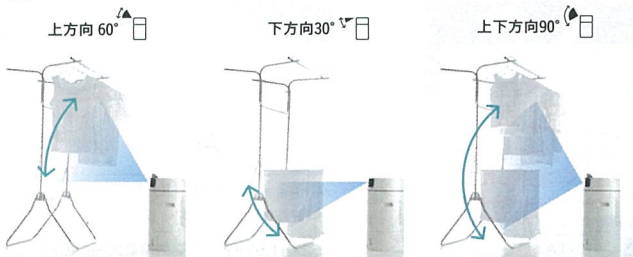

効率よく、すばやく洗濯物を乾燥。360°送風※1の衣類乾燥除湿機。

2015年4月発売予定のため、商品の詳細は象印マホービンのホームページにて随時お知らせいたします。

衣類の量や、干し方に合った送風ができます。

洗濯物の量に合わせて、狭い範囲から広い範囲まで、4つの送風幅に調節できます。

風向きを調整して、効率よく送風する「上下ルーバー」

上方方向60°、下方方向30°、上下方向90°の3つの送風範囲に設定できます。