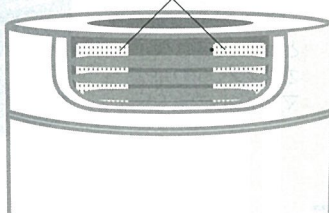

部屋干しのニオイを抑える「ナノプラチナ乾燥」

送風口の奥にナノプラチナを添加したユニットを二つ設置

★商品の色・柄・パネル表記などは最終の商品とは異なる場合があります。

NEW 28 RJ-XA70 <WL>

オープン価格

- ●タンク容量(L) / 3.0
- ●消費電力(W) / 620
- ●外形寸法(約cm) / 29.5×29.5×55
- ●電源コード(m) / 2.2

- ●切タイマー2・4・6・12時間(12時間以上、連続運転することはできません。)
- ●安全設計

運転時自動停止 / 異常高温時自動停止 / タンク満水時自動停止 / タンクはすれ時自動停止 / モーター異常時自動停止 / 切り忘れ防止タイマー12時間