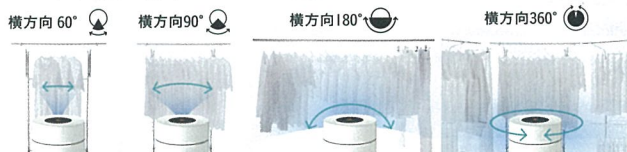

24 SM-XB48 0.48L

<-PZ><-RV><-TD>

メーカー希望小売価格 5,000円(税別)

- 外形寸法(約cm) / 6.5×6.5×21.5
- 保温効力(6時間/1時間) / 72度以上/88度以上
- 保冷効力(6時間) / 8度以下
- 本体質量(約kg) / 0.22

25 SM-XB60 0.6L

<-AM><-BD>

メーカー希望小売価格 5,200円(税別)

- 外形寸法(約cm) / 6.5×6.5×25.5
- 保温効力(6時間/1時間) / 76度以上/89度以上
- 保冷効力(6時間) / 8度以下
- 本体質量(約kg) / 0.25

26 SM-JD36 0.36L

<-BA><-NL><-PA>

メーカー希望小売価格 4,200円(税別)

- 外形寸法(約cm) / 6.5×6.5×17
- 保温効力(6時間/1時間) / 66度以上/86度以上
- 保冷効力(6時間) / 10度以下
- 本体質量(約kg) / 0.21

27 SM-JD48 0.48L

<-BA><-NL><-PA>

メーカー希望小売価格 4,400円(税別)

- 外形寸法(約cm) / 6.5×6.5×21.5
- 保温効力(6時間/1時間) / 70度以上/87度以上
- 保冷効力(6時間) / 9度以下
- 本体質量(約kg) / 0.25

効率よく、すばやく洗濯物を乾燥。360°送風※1の衣類乾燥除湿機。

2015年4月発売予定のため、商品の詳細は象印マホービンのホームページにて随時お知らせいたします。

衣類の量や、干し方に合った送風ができます。

洗濯物の量に合わせて、狭い範囲から広い範囲まで、4つの送風幅に調節できます。

風向きを調整して、効率よく送風する「上下ルーバー」

上方方向60°、下方方向30°、上下方向90°の3つの送風範囲に設定できます。